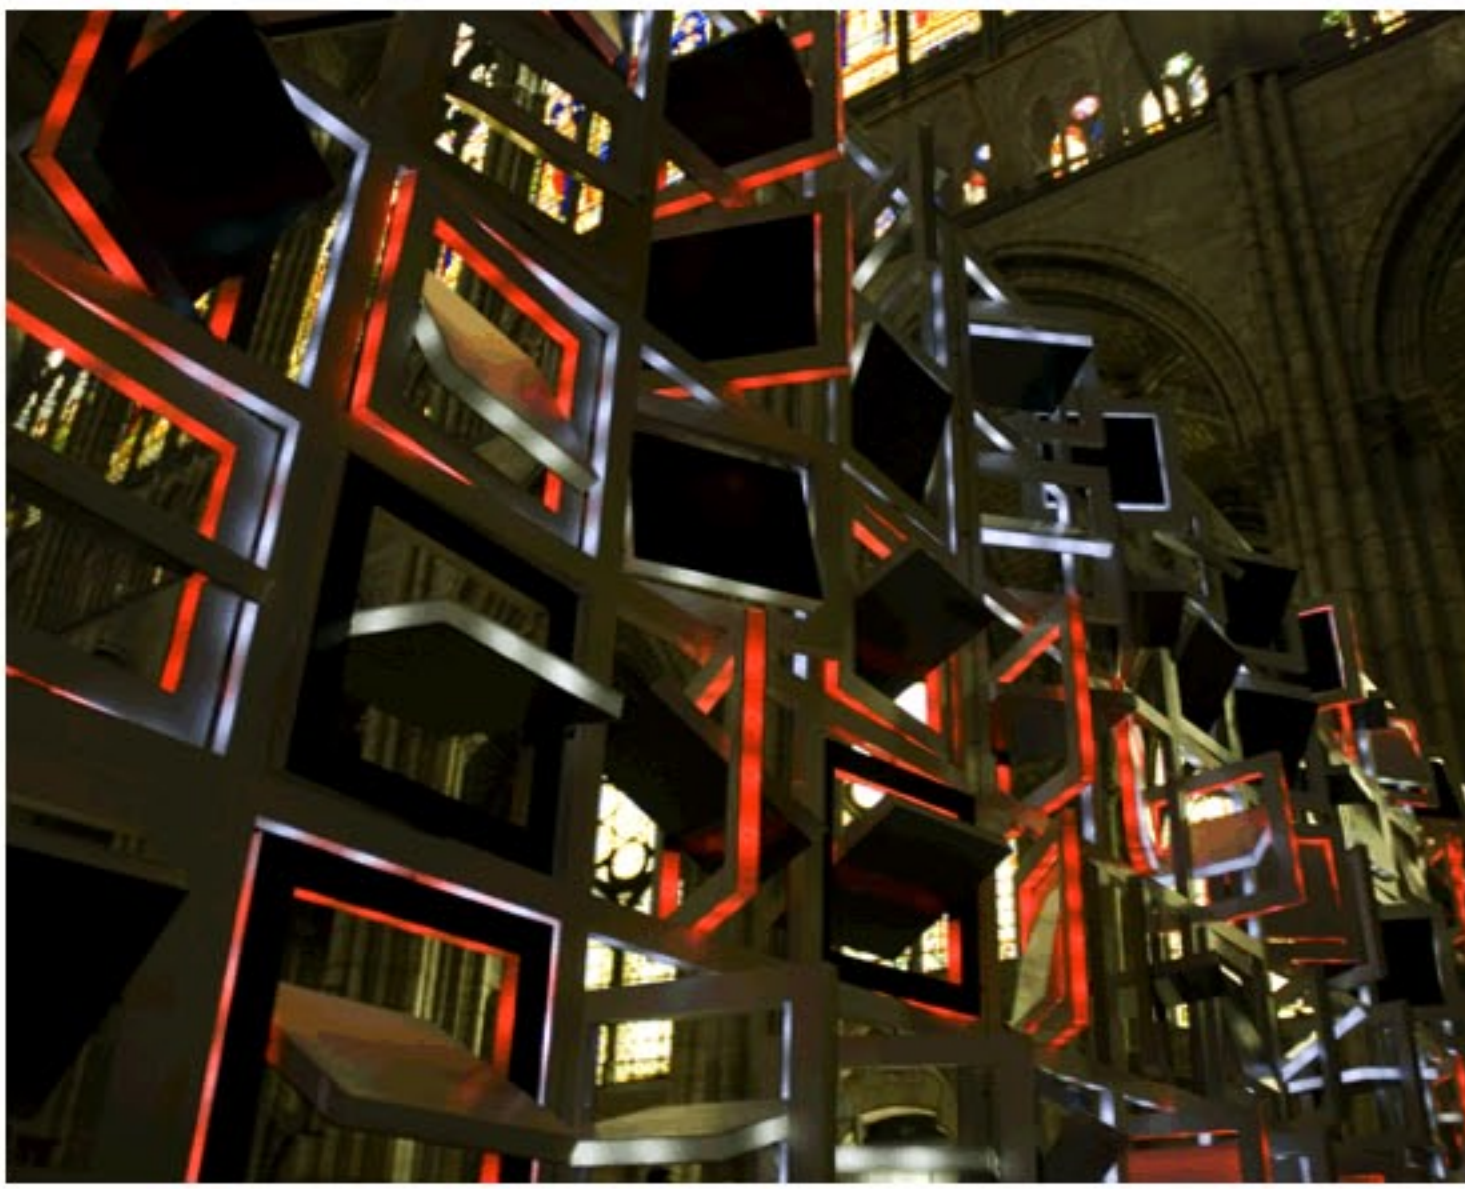

Bienvenue sur Fubiz depuis Google

LAB[au] Projects

Une installation interactive réalisée par le studio de design belge Lab[au]. Le concept : des centaines de cadres d'aluminium fixes se déplaçant en simultané. Une inspiration artistique imaginée pour la Nuit Blanche 2009, dans la basilique de Saint Denis à Paris.