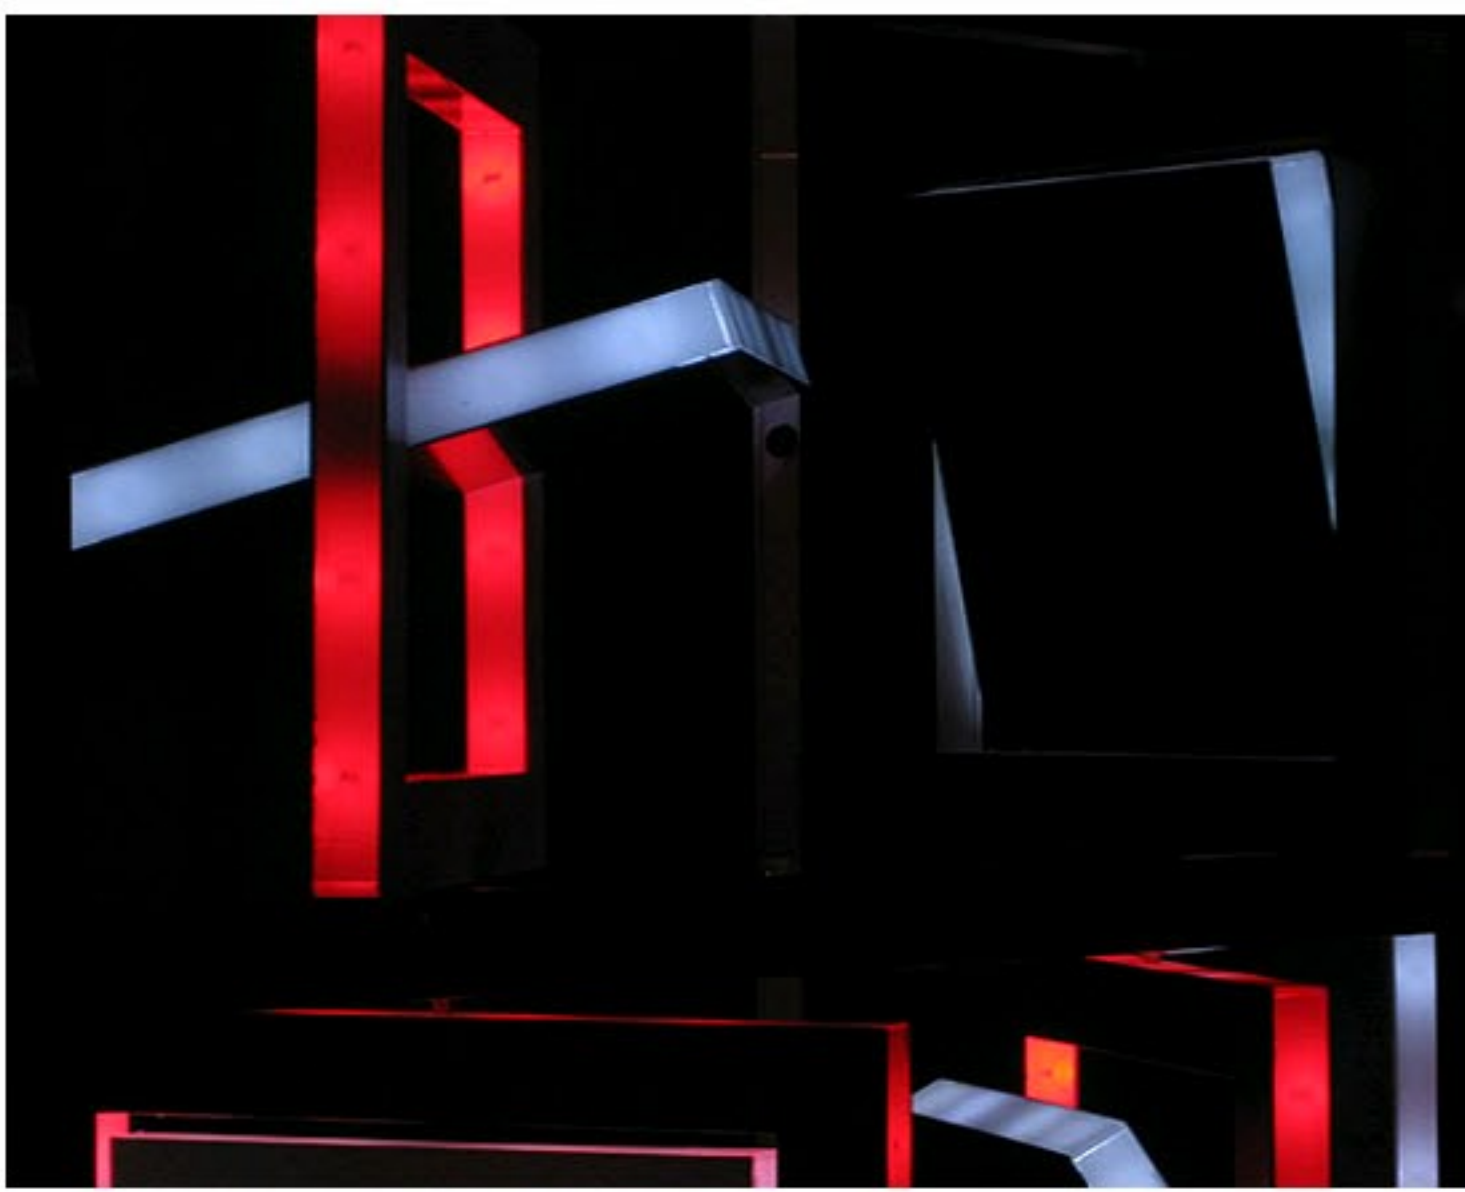

Bienvenue sur Fubiz depuis Google

LAB[au] Projects

Une installation interactive réalisée par le studio de design belge Lab[au]. Le concept : des centaines de cadres d'aluminium fixes se déplaçant en simultané. Une inspiration artistique imaginée pour la Nuit Blanche 2009, dans la basilique de Saint Denis à Paris.