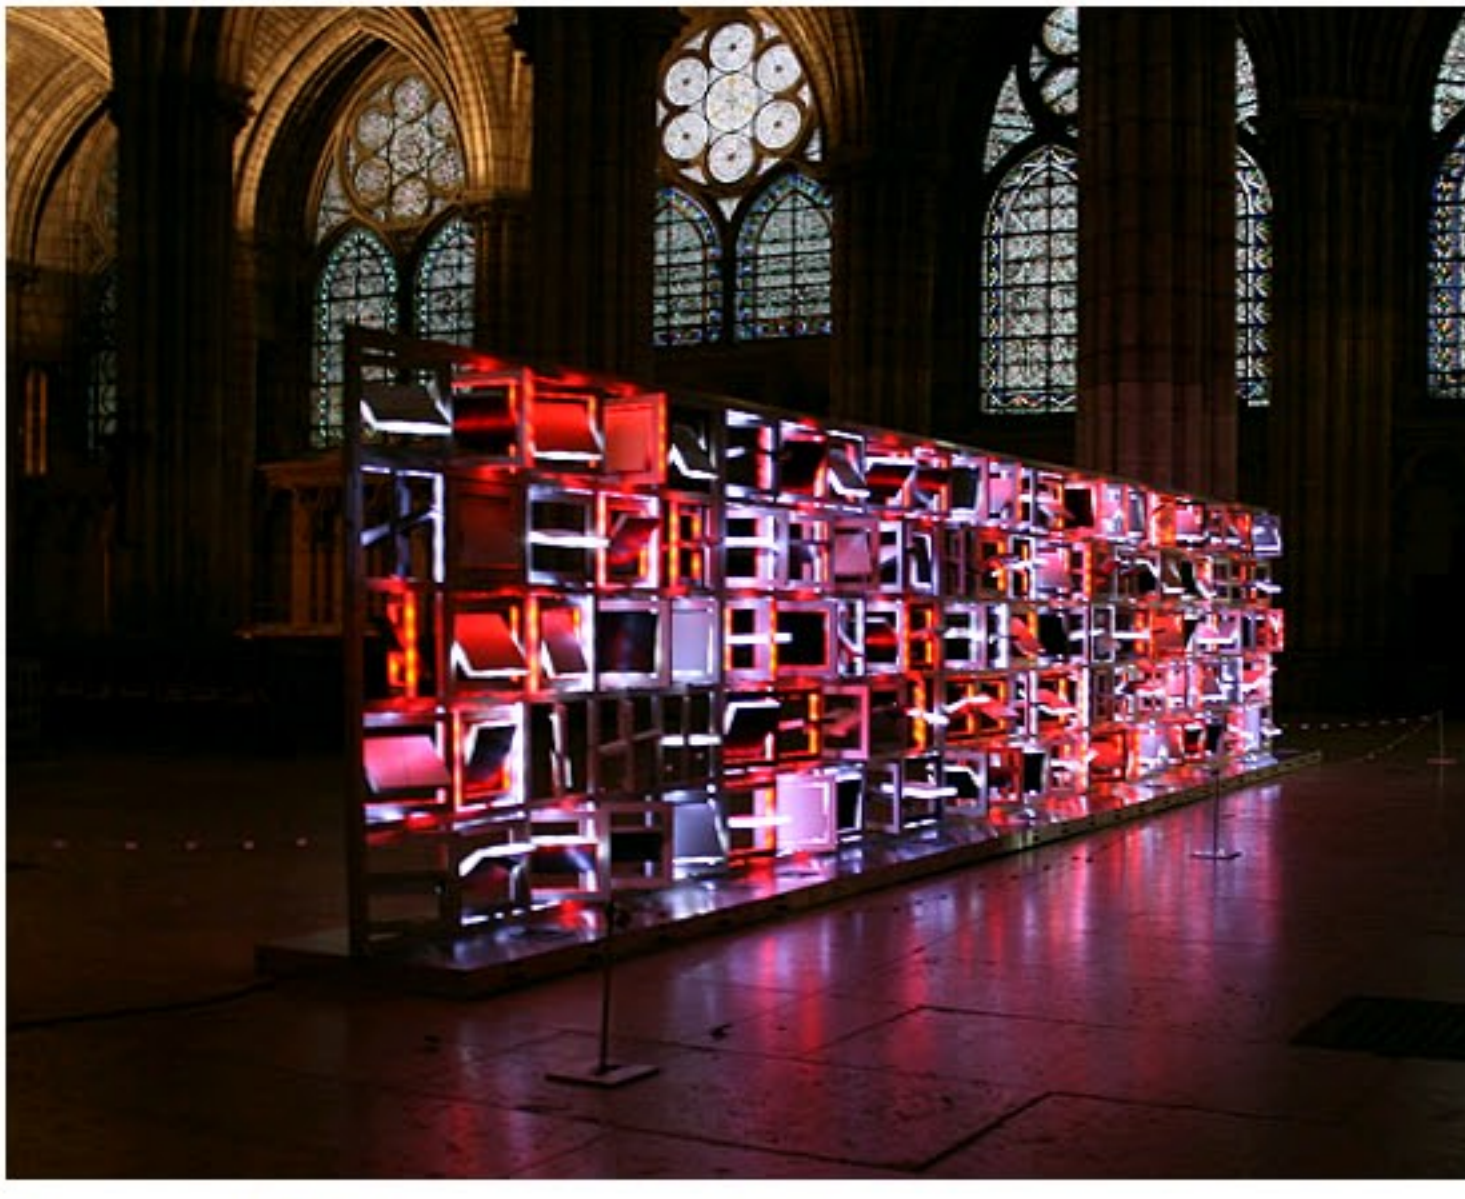

Bienvenue sur Fubiz depuis Google

LAB[au] Projects

Une installation interactive réalisée par le studio de design belge Lab[au]. Le concept : des centaines de cadres d'aluminium fixes se déplaçant en simultané. Une inspiration artistique imaginée pour la Nuit Blanche 2009, dans la basilique de Saint Denis à Paris.