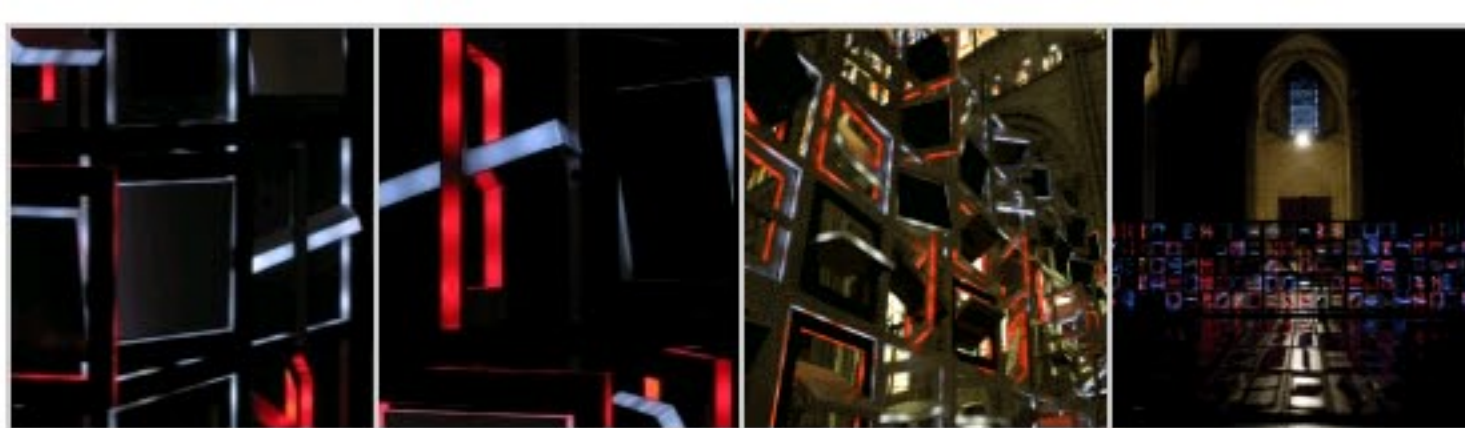

Bienvenue sur Fubiz depuis Google

LAB[au] Projects

Une installation interactive réalisée par le studio de design belge Lab[au]. Le concept : des centaines de cadres d'aluminium fixes se déplaçant en simultané. Une inspiration artistique imaginée pour la Nuit Blanche 2009, dans la basilique de Saint Denis à Paris.